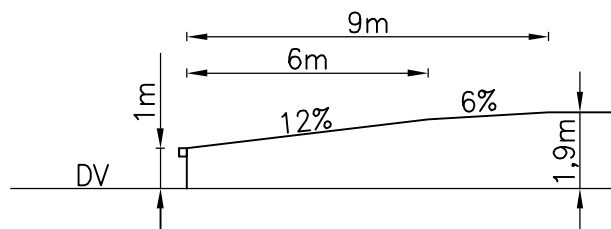

Snit i Rampe:

OVERSIGTSKORT

 <p><b>Nakskov Kommune</b> Fællesforsyningen, Nørrevold 2 4900 Nakskov Tlf. 54970200</p>	Målforh.	Tegnet af Ingelise
		Dato 08.09.2005
<p><b>Kaj 2</b></p>	Rev.d.	
	Arkiv	X: \Acad\Tegning\ Ole\Dok1\Kaj 2