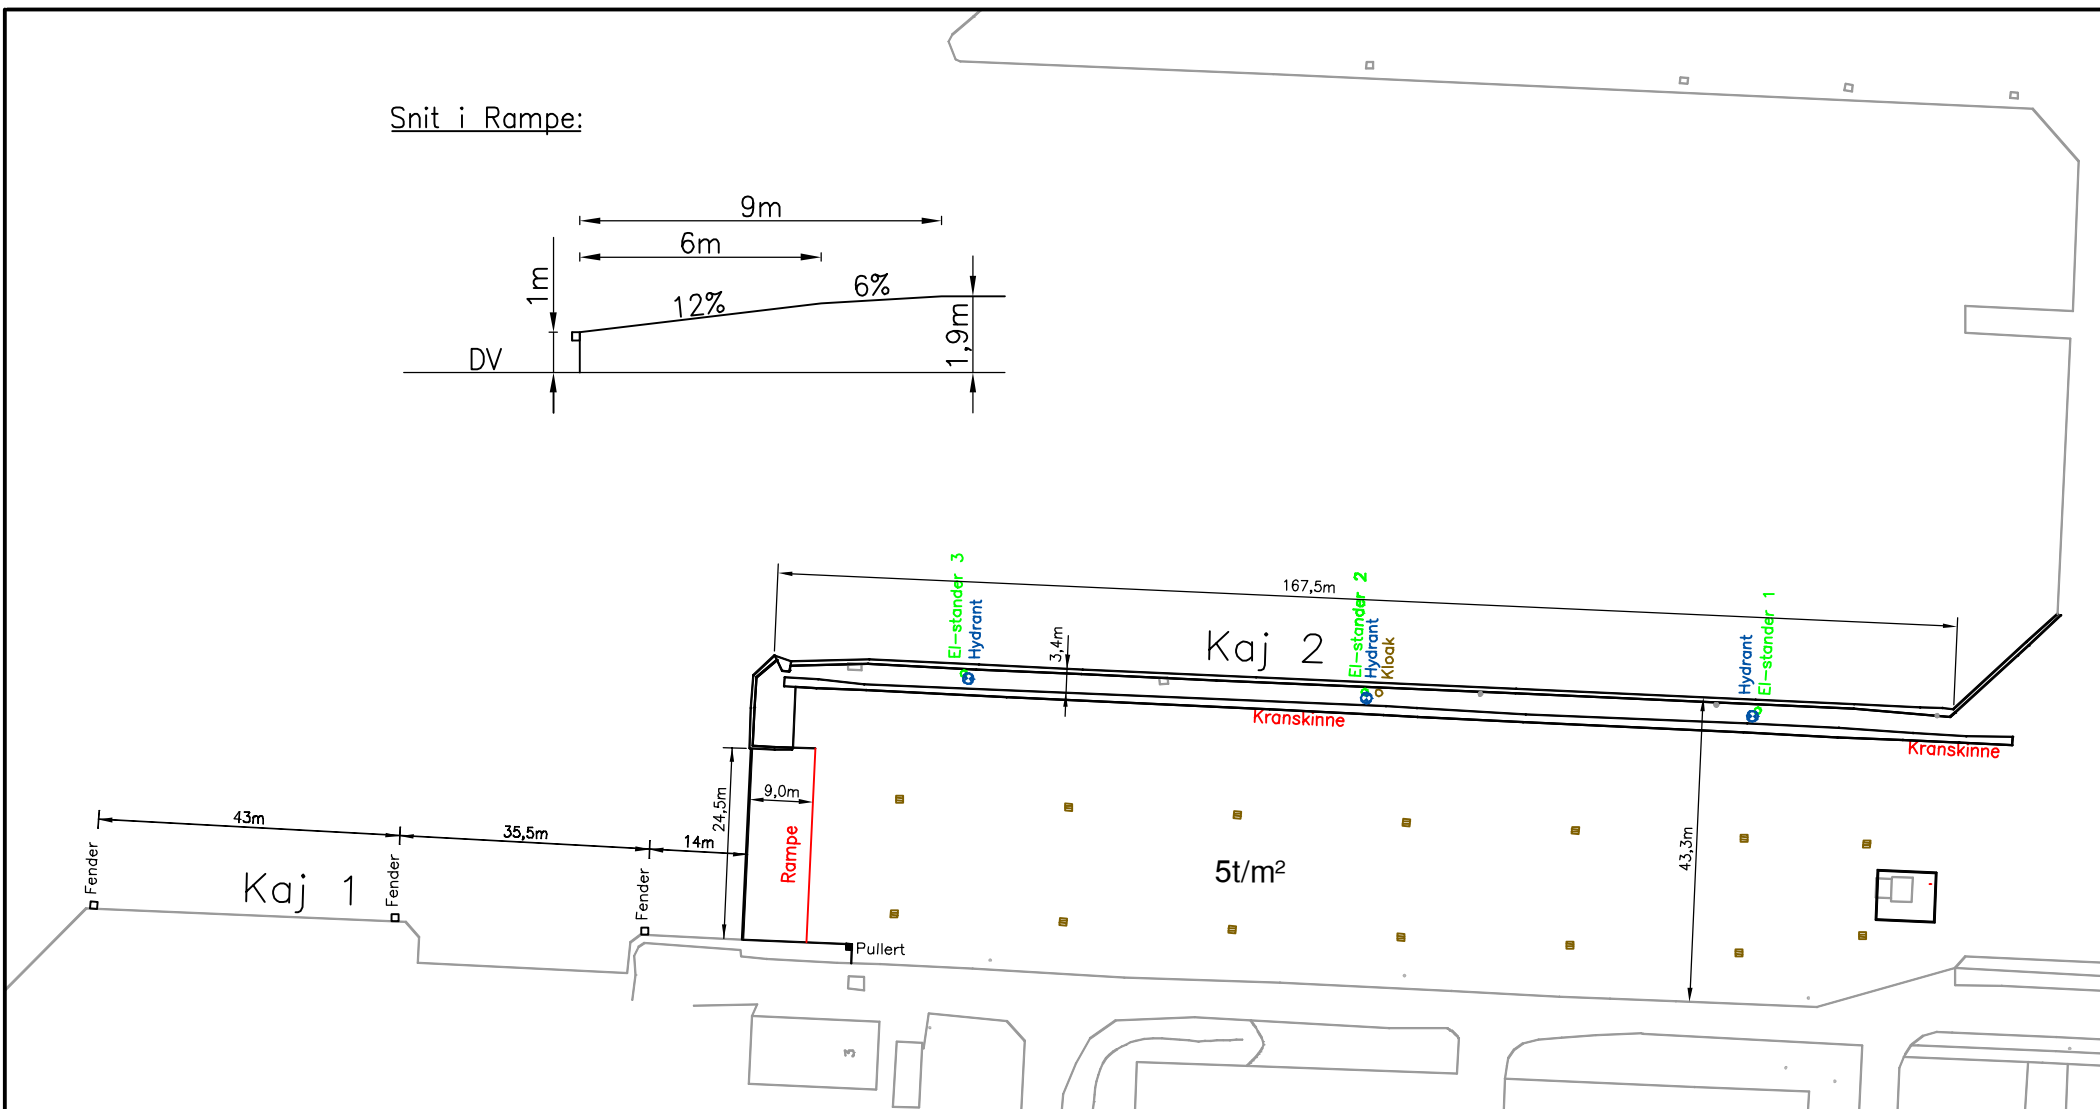

Snit i Rampe:

OVERSIGTSKORT

 <p><b>Nakskov Kommune</b> Fællesforsyningen, Nørrevold 2 4900 Nakskov Tlf. 54970200</p>	Målforh.	Tegnet af Ingelise
		Dato 08.09.2005
<p><b>Kaj 2</b></p>	Rev.d.	
	Arkiv	X: \Acad\Tegning\ Ole\Dok1\Kaj 2